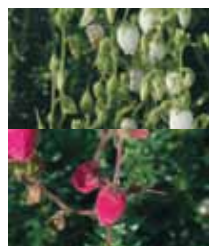

Daboesia cantabrica - i sorter

Irsk lyng

Vækst	Stedsegrøn lav busk, tuedannende	co.	Stamm. omf. Højde/bredde cm.	Kr. pr. stk. ved		
				1 stk.	10 stk.	100 stk.
Højde	25 - 30 cm.					
Løv	Små blanke og linieformede					
Blomst	Hvid, rosa, røde og violette					
Måned	Juli - september					
Pr m²	8 - 12 stk.					
I øvrigt	Kræver sphagnumblandet jord