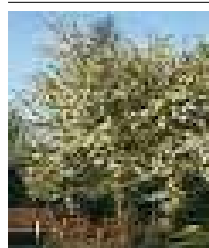

Malus sieboldii 'Hesse'

Paradisæble

Vækst	Lille træ med let overhængende grene	halvst.co.	Stamm. omf. Højde/ bredde cm.	Kr. pr. stk. ved		
				1 stk.	10 stk.	100 stk.
Højde	3 - 4 m.	-	175 - 200			
Løv	Matgrønne stærkt savtakkede	SHO co.mk.	8 - 10			
Blomst	Hvide, mørk rosa i udspring	3 x SHO mk.	10 - 12			
Måned	Maj - juni					
Frugt	Små gullige æbler med rød kind, sep. - dec.	THV mk.	175 - 200			
		-	200 - 250