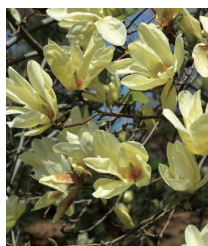

Lonicera xylosteum

Dunet gedeblad

Vækst	Opret og let åben busk	br.	Stamm. omf. Højde/ bredde cm.	Kr. pr. stk. ved		
				1 stk.	10 stk.	100 stk.
Højde	2,5 - 3 m.	l/b br.	50 - 80			
Løv	Matgrønne og ægformede					
Blomst	Gullighvid	buske co				
Måned	Maj					
Frugt	Røde og skinnende					
I øvrigt	Skyggetålende					