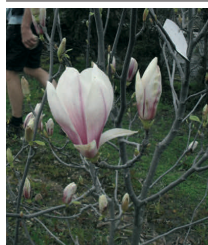

Magnolia soulangeana

Almindelig magnolie

			Stamm. omf. Højde/ bredde cm.	Kr. pr. stk. ved		
				1 stk.	10 stk.	100 stk.
Vækst	Stor busk eller lille træ	co.mk.	60 - 80			
Højde	5 - 6 m.	-	80 - 100			
Løv	Lysegrønne, brede og	-	100 - 125			
	elliptiske	sol.mk.	125 - 150			
Blomst	Hvide med rosa bund,	-	150 - 175			
	tulipanlignende, let duftende	sol. 3 x mk.	175 - 200			
Måned	April - maj	-	200 - 250			
i øvrigt	Kræver sphagnumblandet jord