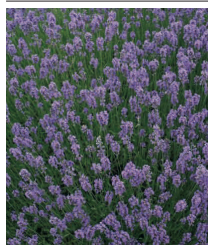

Lavendula angust. 'Munstead'

Lavendel

Vækst	Lav staude med oprette grene	10b co.
Højde	30 - 50 cm.	
Løv	Smalle grålige og duftende	
Blomst	Lysende blå stande	
Måned	Juli - september	
Pr. m²	8 - 10 stk.	
Pr. lbm.	5 - 7 stk.	

Stamm. omf. Højde/ bredde cm.	Kr. pr. stk. ved		
	1 stk.	15 stk.	100 stk.