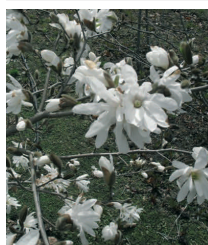

Magnolia stellata 'Royal Star'

Stjernemagnolie

			Stamm. omf. Højde/ bredde cm.	Kr. pr. stk. ved		
				1 stk.	10 stk.	100 stk.
Vækst	Langsomtvoksende, tæt busk	co.mk.	50 - 60			
Højde	1,5 - 2 m.	-	60 - 80			
Løv	Lysegrønne 11 cm. lange	sol.mk.	80 - 100			
	og elliptiske	-	100 - 125			
Blomst	Renhvide, stjerneformede	-	125 - 150			
	og let duftende	-	150 - 175			
Måned	April - maj					
I øvrigt	Kræver sphagnumblandet jord