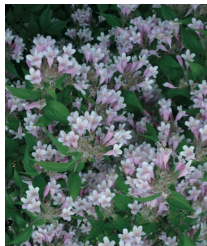

Kolkwitzia amabilis

Dronningebusk

Vækst	Stor busk med stærkt overhængende grene	l/b br. buske co.
Højde	2 - 3 m.	-
Løv	Lysegrønne og savtakkede	-
Blomst	Lyserøde og tragtformede i mindre klaser	sol.co.mk. -
Måned	Maj - juni	-
I øvrigt	Afskallende bark	-

Stamm. omf. Højde/ bredde cm.	Kr. pr. stk. ved		
	1 stk.	10 stk.	100 stk.