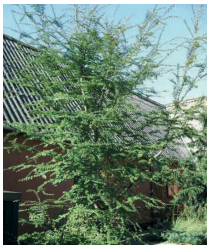

Microbiota decussata

Dværglivstræ

Vækst	Stedsegrøn og fladtvoksende	co.	Stamm. omf. Højde/bredde cm.	Kr. pr. stk. ved		
				1 stk.	10 stk.	100 stk.
Højde	40 - 50 cm.	-	25 - 30			
Løv	Grønne fint skælfornede nåle, kobberød vinterfarve		30 - 40			
i øvrigt	God både i sol og skygge					