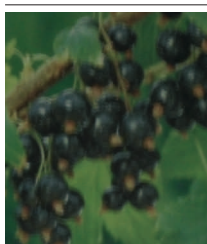

Solbær 'Ben Alder'

Vækst	Middel kraftig opret og sund busk	buske br.
Frugt	Store sorte bær på lange klaser	buske co.
Modner	Juli - august	
Bestøver	Selvbestøvende	

Stamm. omf. Højde/ bredde cm.	Kr. pr. stk. ved	
	1 stk.	10 stk.