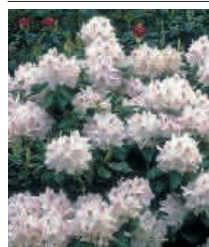

Rhodo. 'Brasilia'

Vækst	Mellemhøj og kompakt	co.mk.	Højde/ bredde cm.	Kr. pr. stk. ved	
				1 stk.	10 stk.
Højde	100 - 110 cm	-	30 - 40		
Løv	Middelstore, matte blade	-	40 - 50		
Blomst	Orange og rosaflammet med gul midte	-	50 - 60		
Måned	Medio maj		60 - 70		

Rhodo. 'Brigitte'

Vækst	Mellemhøj og kompakt	co.mk.	Højde/ bredde cm.	Kr. pr. stk. ved	
				1 stk.	10 stk.
Højde	80 - 100 cm	-	30 - 40		
Løv	Mørkegrønt og blankt	-	40 - 50		
Blomst	Lysrosa med gulgrøn ganeplet	-	50 - 60		
Måned	Ultimo maj				

Rhodo. 'Catawbiense Album'

	Vækst	Hurtigvoksende, lidt åben busk	co.mk.	Højde/ bredde cm.	Kr. pr. stk. ved	
					1 stk.	10 stk.
	Højde	120 - 150 cm	-	40 - 50		
	Løv	Smalt og mørkegrønt, let skinnende	-	50 - 60		
	Blomst	Hvid med gulgrøn ganeplet	-	60 - 70		
	Måned	Medio juni	-	70 - 80		
			-	80 - 90		

Rhodo. 'Catawbiense Grandiflorum'

	Vækst	Hurtigvoksende og kompakt	co.mk.	Højde/ bredde cm.	Kr. pr. stk. ved	
					1 stk.	10 stk.
	Højde	110 - 140 cm	-	30 - 40		
	Løv	Mørkegrønt og sundt	-	40 - 50		
	Blomst	Lysilla med gulbrun ganeplet	-	50 - 60		
	Måned	Medio juni	-	60 - 70		
			-	70 - 80		
			-	80 - 90		
			-	90 - 100		
			-	100 - 125		
		solitær	bredde	højde		
		mk.	100 - 120	100 - 120		
		-	100 - 120	120 - 140		
		-	120 - 140	120 - 140		
		-	120 - 140	140 - 160		
		-	140 - 160	160 - 180		
		-	160 - 180	160 - 180		
		-	180 - 200	180 - 200		