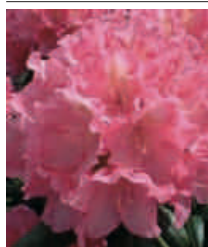

Rhodo. yak. 'Polaris'

Vækst	Rund og tæt	co.mk.	Højde/ bredde cm.	Kr. pr. stk. ved	
				1 stk.	10 stk.
Højde	90 cm	-	25 - 30		
Løv	Mørkegrønt og halvblankt	-	30 - 40		
Blomst	Rosa til lys sart rosa	-	40 - 50		
Måned	Ultimo maj	-	50 - 60