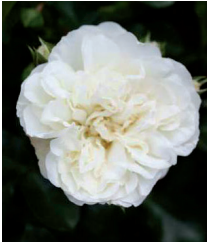

Bunddækkende roser

White Meidiland

		<i>Bunddækkende</i>		Kr. pr. stk. ved	
		60 - 80 cm.	A-kval. br.	1 stk.	10 stk.
Vækst	Tæt og velforgrenet				
Løv	Mørkegrønt og blankt		co.		
Blomst	Hvid og fyldt	juni - okt.			
Duft	Svag				
Pr. m ²	3 - 5 stk.				
I øvrigt	Blomstrer kontinuerligt				

Slyngroser

Slyngroserne er en gruppe middel til kraftigvoksende roser, som med deres lange ranker er velegnede til opbinding på mure, espalier og pergolaer. Mange af sorterne har blomster som de storblomstrende roser. De fleste er remonterende og rigt blomstrende med svag til middel duft.