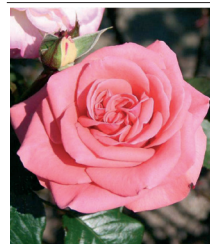

Louisiana®

			<i>Storblomstrende</i>		Kr. pr. stk. ved	
				A-kval. br.	1 stk.	10 stk.
Vækst	Opret og busket	60 - 80 cm.				
Løv	Mørkegrønt og læderagtigt			co.		
Blomst	Gammelrosa	juni - okt.				
Duft	Stærk					
Pr. m²	3 - 5 stk.					
I øvrigt	Blomstrer kontinuerligt