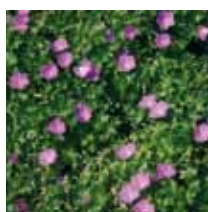

Geranium sanguineum 'Max Frei'

Storkenæb

			Kr. pr. stk. ved	
			1 stk.	14 stk.
Vækst	Tuedannende	30 cm.	co.	
Løv	Grønt, fliget			
Blomst	Lillarød	juli - sep.		
Lyskrav	Sol - halvskygge			
			9 stk. pr. m²