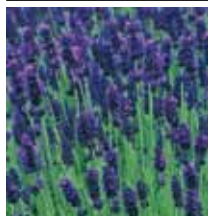

Lavendula angustifolia 'Hidcote Blue'

Lavendel

			Kr. pr. stk. ved	
			1 stk.	14 stk.
Vækst	Opretvoksende	30 cm.	co.	
Løv	Stedsegrønt, grågrønt, duftende		2,0 l co.	
Blomst	Mørkviolette stande	juli - aug.		
Lyskrav	Sol			
	Storkøb se side 101	10 stk. pr m²