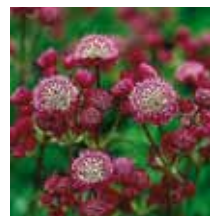

Astrantia major 'Ruby Cloud'

Stjerneskaerm

			Kr. pr. stk. ved	
			1 stk.	14 stk.
Vækst	Busket og opret	60 cm.	co.	
Løv	Grønt og fliget			
Blomst	Røde nuancer	juni - juli		
Lyskrav	Sol - halvskygge			
I øvrigt	Velegnet til afskæring	6 stk. pr. m²