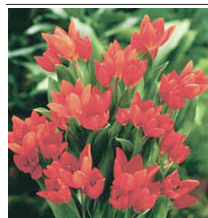

## Tulipa 'Pink Impression'

Tulipan

Darwin-hybrid

Vækst	Opretvoksende	50 cm.
Løv	Matgrønne og sværdformede	
Blomst	Sartrosa	april - maj
I øvrigt	Læggedybde 10 - 12 cm.	80 stk. pr. m <sup>2</sup>

Kr. pr. stk. ved		
50 stk.	300 stk.	1000 stk.