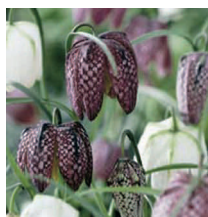

Blomsterløg

Fritillaria meleagris

Vibeæg

Vækst	Opretvoksende, spinkle stængler	15 cm.
Løv	Grågrønne, smalle	
Blomst	Blandede farver, tydeligt ternede, klokkeformede	april
I øvrigt	Læggedybde 6 - 8 cm.	100 stk. pr. m²

Kr. pr. stk. ved		
100 stk.	300 stk.	1000 stk.