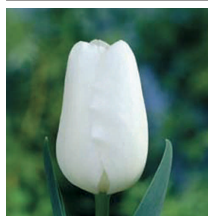

Tulipa 'City of Vancouver'

Tulipan

Enkelt-sen

Vækst	Opretvoksende	45 cm.
Løv	Matgrønne og sværdformede	
Blomst	Hvide	april - maj
I øvrigt	Læggedybde 10 - 12 cm.	80 stk. pr. m²

Kr. pr. stk. ved		
50 stk.	300 stk.	1000 stk.