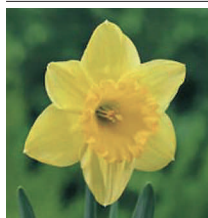

Narcissus 'Carlton'

Påskelilje

trompet-narcis

Vækst	Opret, vaseformet	35 cm.
Løv	Blågrønne, smalle og lidt stive	
Blomst	Gul krone og trompet	marts - april
I øvrigt	Læggedybde 10 - 15 cm.	75 stk. pr. m²

Kr. pr. stk. ved		
50 stk.	300 stk.	1000 stk.