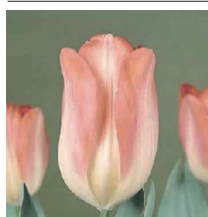

Tulipa 'Pink Impression'

Tulipan

Darwin-hybrid

Vækst	Opretvoksende	50 cm.
Løv	Matgrønne og sværdformede	
Blomst	Sartrosa	april - maj
I øvrigt	Læggedybde 10 - 12 cm.	80 stk. pr. m²

Kr. pr. stk. ved		
50 stk.	300 stk.	1000 stk.