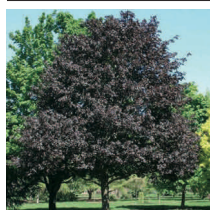

Acer platanoides 'Royal Red'

Rødbladed spidsløn

Vækst	Hurtigt voksende træ	heister co.	200 - 250
	med kuplet krone	SHO co.	8 - 10
Højde	12 - 15 m.	-	10 - 12
Løv	Sortrødt og skinnende	3 x SHO mk.	12 - 14
Blomst	Purpur og gulgrøn	-	14 - 16
Måned	April - maj	-	

Stamm. omf.
Højde/
bredde cm.

1 stk.

Kr. pr. stk. ved

10 stk.

100 stk.