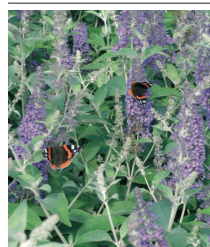

Buddleja davidii 'Lochinch'

Sommerfuglebusk

Vækst	Let busk med smukt buede grene	buske co.	
Højde	1,5 - 2 m.		
Løv	Lancetformede og gråfildede		
Blomst	Dueblå		
Måned	Juli - september		
I øvrigt	Bør beskæres i foråret		

Stamm. omf. Højde/ bredde cm.	Kr. pr. stk. ved		
	1 stk.	10 stk.	100 stk.