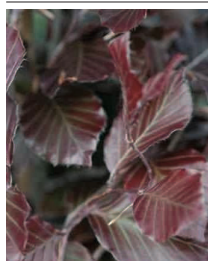

Fagus sylvatica 'Latifolia'

Blodbøg

Vækst	Stort opretvoksende træ	co.mk.
Højde	20 - 25 m.	
Løv	Mørkerøde og omvendt ægformede	
Blomst	Små kugleformede rakler	sol.mk.
Måned	Maj	
Frugt	3-kantet nød siddende i en pigget skål - også kaldet bog	3 x SHO mk.

Stamm. omf. Højde/ bredde cm.	Kr. pr. stk. ved		
	1 stk.	10 stk.	100 stk.
125 - 150			
150 - 175			
175 - 200			
200 - 250			
250 - 300			
10 - 12			
12 - 14			

Planter, blomster og stauder markeret med "sommerfuglen" tiltrækker i særlig grad insekter og anden fauna. Derfor er den rigtig god for biodiversiteten. Gå efter "sommerfuglen" når du vil skabe en naturhave.