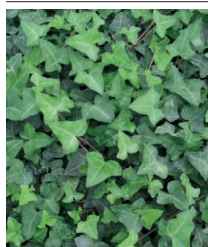

Hedera helix 'Hesma'

Småbladet vedbend

Vækst	Stedsegrøn, voksende ved tynde og krybende ranker 10b co.
Løv	Mørkegrønne og lappede med svag hvid tegning
Pr. m²	7 - 12 stk.
I øvrigt	Velegnet til grønne flader og espaliering, skyggetålende

Stamm. omf. Højde/ bredde cm.	Kr. pr. stk. ved		
	1 stk.	15 stk.	100 stk.