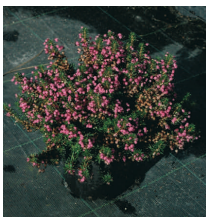

## Erica carnea 'Isabell'

Vårlyng

Vækst	Lav, stedsegrøn og tuedannende, 20 cm.	co.	Kr. pr. stk. ved		
			1 stk.	10 stk.	100 stk.
Løv	Lysegrønt og nåleformet				
Blomst	Hvide og klokkeformede	feb. - april			
I øvrigt	Kan beskæres primo maj. Bør plantes i sphagnum iblandet muld	5 - 8 pr. m <sup>2</sup>			

## Erica carnea 'Rosalie'

Vårlyng

Vækst	Lav, stedsegrøn og tuedannende, 20 cm.	co.	Kr. pr. stk. ved		
			1 stk.	10 stk.	100 stk.
Løv	Mørkegrønt og nåleformet				
Blomst	Rosa og klokkeformede	jan. - april			
I øvrigt	Kan beskæres primo maj. Bør plantes i sphagnum iblandet muld	5 - 8 pr. m <sup>2</sup>			

## Erica carnea 'Winterfreude'

Vårlyng

**Nyhed**

Vækst	Lav, stedsegrøn og tuedannende, 20 cm	co.	Kr. pr. stk. ved		
			1 stk.	10 stk.	100 stk.
Løv	Mørkegrønt og nåleformet				
Blomst	Karminrød og klokkeformede	dec. - april			
I øvrigt	Kan beskæres primo maj. Bør plantes i sphagnum iblandet muld	5 - 8 pr. m <sup>2</sup>			

## Erica cinerea 'Tobi'

Grålyng - Høstlyng

**Nyhed**

Vækst	Lav, stedsegrøn og tuedannende, 30 cm.	co.	Kr. pr. stk. ved		
			1 stk.	10 stk.	100 stk.
Løv	Mørkegrønt og nåleformet				
Blomst	Rød og klokkeformede	juli - sep.			
I øvrigt	Bør beskæres efter afblomstring. Bør plantes i sphagnum iblandet muld	5 - 8 pr. m <sup>2</sup>			