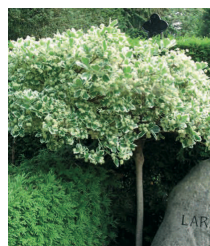

Euonymus fort. 'Emerald Gaiety'

Hvidbroget benved

bunddække

Vækst	Stedsegrøn og krybende	10b co.	Stamm. omf. Højde/ bredde cm.	Kr. pr. stk. ved		
				1 stk.	15 stk.	100 stk.
Højde	40 - 60 cm.			1 stk.	10 stk.	100 stk.
Løv	Grønne med hvid kant, ca. 3 cm lange og brede	2 l co.	20-30			
Pr. m²	6 - 8 stk.	SH co.	60			
I øvrigt	Blomster og frugter er uanseelige	-	80 100