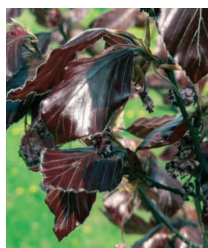

Fagus sylvatica 'Purpurea'

Rødbøg

Vækst	Stamm. omf. Højde/ bredde cm.	br.	Kr. pr. stk. ved		
			1 stk.	10 stk.	100 stk.
Stort opretvoksende træ	50 - 80				
Højde	80 - 100	-			
Løv	Omvendt ægformede, røde blade med grønt	co.			
Blomst	80 - 100				
Frugt	100 - 125	-			
	3-kantet nød siddende i en pigget skål - også kaldet bog				
Hæk	Br. 4 - 5 pr. stk. pr. lbm.