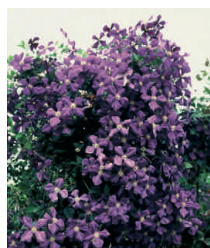

Clematis hybr. 'Jackmanii'

Klematis

Storblomstrende

Højde cm.

Kr. pr. stk. ved
1 stk. 10 stk.

Vækst	Moderat voksende, 3 - 5 meter	co. opb.
Løv	Finnet og friskgrønt	
Blomst	Blåviolet til purpurviolet	
Lyskrav	Sol - halvskygge	
Måned	juni - juli og september - oktober