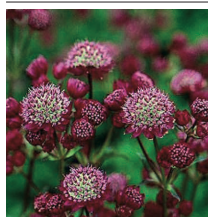

Astrantia major 'Ruby Cloud'

Stjerneskaerm

			Kr. pr. stk. ved	
			1 stk.	14 stk.
Vækst	Busket og opret	60 cm.	co.	
Løv	Grønt og fliget			
Blomst	Røde nuancer		juni - juli	
Lyskrav	Sol - halvskygge			
I øvrigt	Velegnet til afskæring		6 stk. pr. m²