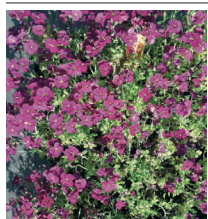

Aubrieta hybrid 'Red Carpet'

Blåpude

			Kr. pr. stk. ved	
			1 stk.	14 stk.
Vækst	Tæppedannende	15 cm.	co.	
Løv	Vintergrønt			
Blomst	Rubinrød		april - maj	
Lyskrav	Sol			
I øvrigt	Velegnet ved stenpartier		9 stk. pr. m²