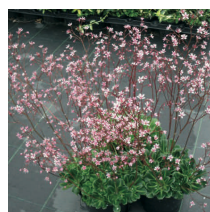

Saxifraga urbium 'Elliott's Variety'

Porcelænsblomst

Vækst	Tæppedannende	30 cm.	co.	Kr. pr. stk. ved 1 stk.	14 stk.
Løv	Tykke blade i rosetter				
Blomst	Lys rosa i lette stande	maj - juni			
Lyskrav	Sol - halvskygge				
I øvrigt	Velegnet til kant	7 stk. pr. m²