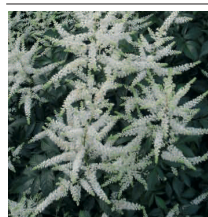

Astilbe arendsii 'Washington'

Astilbe

			Kr. pr. stk. ved	
			1 stk.	14 stk.
Vækst	Tæt, opret og let overhængende	50 cm.	co.	
Løv	Grønt sammensat blad			
Blomst	Hvide i tætte stande	juli - aug.		
Lyskrav	Sol - halvskygge			
I øvrigt	Ynder fugtig jord	6 stk. pr. m²