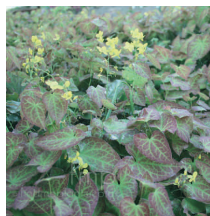

Epimedium perralchicum 'Frohnleiten'

Bispehue

			Kr. pr. stk. ved	
			1 stk.	14 stk.
Vækst	Oporet, let rodkuddannende	20 cm.	co.	
Løv	Sammensatte hjerteformede, vintergrønt			
Blomst	Små gule i klaser	maj - juni		
Lyskrav	Halvskygge, gerne fugtig jord			
I øvrigt	Velegnet til bunddække under træer	9 stk. pr. m²