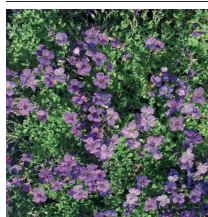

Aubrieta hybrid 'Blaumeise'

Blåpude

			Kr. pr. stk. ved	
			1 stk.	14 stk.
Vækst	Tæppedannende	15 cm.	co.	
Løv	Vintergrønt			
Blomst	Mørk violette		april - maj	
Lyskrav	Sol			
I øvrigt	Velegnet ved stenpartier		9 stk. pr. m²