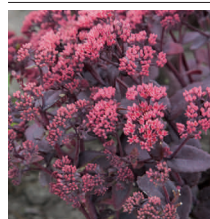

Sedum hybrid 'Jose Aubergine'

Sct. Hansurt

Vækst	Kuplet	50 cm.	co.	Kr. pr. stk. ved 1 stk.	14 stk.
Løv	Mørkviolette, kødede				
Blomst	Lysende røde i flade stande	juli - sep.			
Lyskrav	Sol, tåler en del tørke				
I øvrigt	Velegnet til afskæring	6 stk. pr. m²