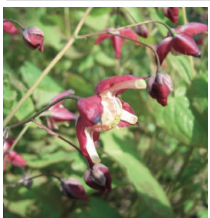

Epimedium rubrum

Bispehue

			Kr. pr. stk. ved	
			1 stk.	14 stk.
Vækst	Oporet, let rodkuddannende	20 cm.	co.	
Løv	Sammensatte hjerteformede, vintergrønt			
Blomst	Små røde i klaser	maj - juni		
Lyskrav	Halvskygge, gerne fugtig jord			
I øvrigt	Velegnet til bunddække under træer	11 stk. pr. m²		

Planter, blomster og stauder markeret med "sommerfuglen" tiltrækker i særlig grad insekter og anden fauna. Derfor er den rigtig god for biodiversiteten. Gå efter "sommerfuglen" når du vil skabe en naturhave.