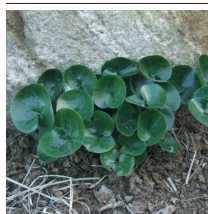

Asarum europaeum

Hasselurt

Vækst	Tæppedannende	10 cm.	co.	Kr. pr. stk. ved 1 stk.	14 stk.
Løv	Vintergrønt, blankt og nyreformet				
Blomst	Brune, dækket af bladene	maj			
Lyskrav	Halvskygge - skygge				
I øvrigt	God bunddækkeplante, langsom vækst	12 stk. pr. m²