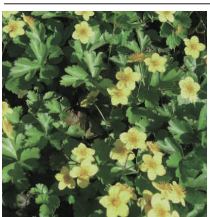

Waldsteinia ternata

Guldjordsbær

			Kr. pr. stk. ved	
			1 stk.	15 stk.
Vækst	Tæppedannende	20 cm.	co.	
Løv	Vintergrønne, lappede, nye blade skinnende			
Blomst	Gule	maj - juni		
Lyskrav	Sol - skygge			
	Storkøb se side 96			
		9 stk. pr. m²