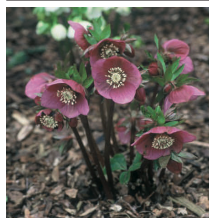

Helleborus orientalis 'Rote Hybriden'

Julerose - Påseklokke

			Kr. pr. stk. ved	
			1 stk.	14 stk.
Vækst	Tuedannende	30 cm.	co.	
Løv	Vintergrønt og læderagtigt			
Blomst	Rødbrune med grønt skær	dec. - marts		
Lyskrav	Sol - halvskygge			
I øvrigt	Velegnet til afskæring	6 stk. pr. m²