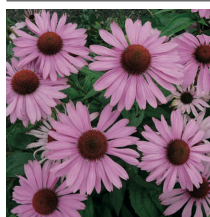

Echinacea purpurea 'Magnus'

Purpur-solhat

			Kr. pr. stk. ved	
			1 stk.	14 stk.
Vækst	Stiv og opret	100 cm.	co.	
Løv	Grønne ru blade			
Blomst	Lillarød	aug. - sep.		
Lyskrav	Sol, ikke for tør jord			
I øvrigt	Velegnet til afskæring	9 stk. pr. m²