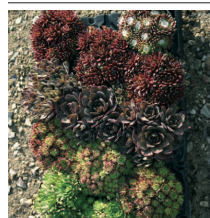

Sempervivum - mix

Husløg

Vækst	Rosetter	15 - 20 cm.	co.	Kr. pr. stk. ved 1 stk.	14 stk.
Løv	Røde, grønne eller grå rosetter				
Blomst	Gule men flest røde nuancer	juni - juli			
Lyskrav	Sol, klarer sig med lidt jord				
I øvrigt	Mange sorter med forskellig form og rosetfarve	15 stk. pr. m²