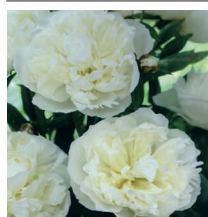

Paeonia lactiflora 'Duchesse de Nemours'

Silkepæon

				Kr. pr. stk. ved	
				1 stk.	10 stk.
Vækst	Busket	80 cm.	2,0 l co.		
Løv	Mørkegrønt, unge skud røde				
Blomst	Hvide, fyldte	juni - juli			
Lyskrav	Sol				
I øvrigt	Velegnet til afskæring / tørring	3 stk. pr m²