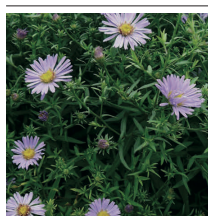

Asters alpinus - i sorter

Alpeasters

Vækst	Løs tue	30 cm.	co.	Kr. pr. stk. ved 1 stk.	14 stk.
Løv	Grønt, lancetformet				
Blomst	Hvid, rosa, blå og mørk lilla	maj - juni			
Lyskrav	Sol				
I øvrigt	Velgnet til afskæring	12 stk. pr. m²