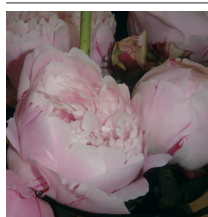

Paeonia lactiflora 'Sarah Bernhardt'

Silkepæon

				Kr. pr. stk. ved	
				1 stk.	10 stk.
Vækst	Busket	80 cm.	2,0 l co.		
Løv	Mørkegrønt, unge skud røde				
Blomst	Rosa, fyldte	juni - juli			
Lyskrav	Sol				
I øvrigt	Velegnet til afskæring / tørring	3 stk. pr m²			

Planter, blomster og stauder markeret med "sommerfuglen" tiltrækker i særlig grad insekter og anden fauna. Derfor er den rigtig god for biodiversiteten. Gå efter "sommerfuglen" når du vil skabe en naturhave.