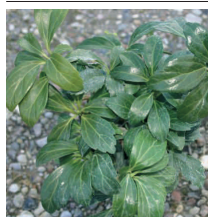

Omphalodes verna

Kærminde

				Kr. pr. stk. ved	
				1 stk.	14 stk.
Vækst	Tæppedannede	15 cm.	co.		
Løv	Grønt				
Blomst	Blå med lille hvidt øje	maj			
Lyskrav	Sol - halvskygge				
I øvrigt	Velegnet som bunddække	9 stk. pr m ²			