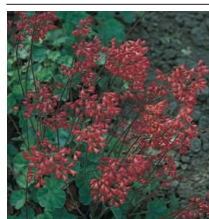

Heuchera sanguinea 'Leuchtkäfer'

Alunrod

			Kr. pr. stk. ved	
			1 stk.	14 stk.
Vækst	Tuedannende	40 cm.	co.	
Løv	Vintergrønt og lappede			
Blomst	Røde i lette stande	juni - sep.		
Lyskrav	Sol - halvskygge			
I øvrigt	Velegnet til kant og afskæring	7 stk. pr. m²		

Planter, blomster og stauder markeret med "sommerfuglen" tiltrækker i særlig grad insekter og anden fauna. Derfor er den rigtig god for biodiversiteten. Gå efter "sommerfuglen" når du vil skabe en naturhave.