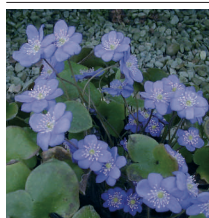

Hepatica nobilis

Blå anemone

			Kr. pr. stk. ved	
			1 stk.	14 stk.
Vækst	Tuedannende	10 cm.	co.	
Løv	Vintergrønt			
Blomst	Blå med hvide støvdragere	marts - april		
Lyskrav	Sol - skygge			
I øvrigt	Breder sig ofte ved selvsåning	12 stk. pr. m²