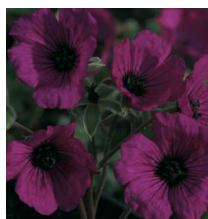

Geranium cinereum 'Ballerina'

Storkenæb

				Kr. pr. stk. ved	
				1 stk.	14 stk.
Vækst	Pudedannende	15 cm.	co.		
Løv	Grågrønne, lappede blade				
Blomst	Lillarosa	juni - sep.			
Lyskrav	Sol - halvskygge				
I øvrigt	Velegnet til bunddække	12 stk. pr. m²