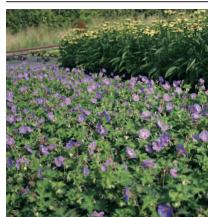

Geranium hybrid 'Rozanne'

Storkenæb

				Kr. pr. stk. ved	
				1 stk.	14 stk.
Vækst	Tæt tuedannende	50 cm.	co.		
Løv	Grønt, stærkt indskåret				
Blomst	Blå med hvidt øje	juni - aug.			
Lyskrav	Sol - halvskygge				
I øvrigt	Identisk med G. 'Jolly Bee'	6 stk. pr. m²