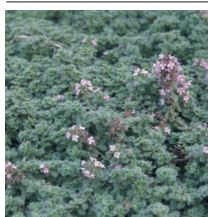

Thymus praecox 'Minor'

Timian

				Kr. pr. stk. ved	
				1 stk.	14 stk.
Vækst	Tæppedannende	5 cm.	co.		
Løv	Grågrønt og duftende				
Blomst	Lys lilla	juni - juli			
Lyskrav	Sol				
I øvrigt	Velegnet ved stenpartier	12 stk. pr. m ²			