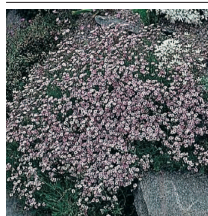

Gypsophila repens hybrid 'Rosenschleier'

Brudeslør

			Kr. pr. stk. ved	
			1 stk.	14 stk.
Vækst	Halvkugleformet	40 cm.	co.	
Løv	Blågrønt			
Blomst	Lys rosa, dobbelt	juli - aug.		
Lyskrav	Sol, tåler tørke			
I øvrigt	Velegnet sammen med roser			
			6 stk. pr. m²