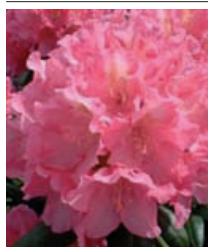

Rhodo. yak. 'Polaris'

Vækst	Rund og tæt	co.mk.	Højde/ bredde cm.	Kr. pr. stk. ved	
				1 stk.	10 stk.
Højde	90 cm	-	25 - 30		
Løv	Mørkegrønt og halvblankt	-	30 - 40		
Blomst	Rosa til lys sart rosa	-	40 - 50		
Måned	Ultimo maj	-	50 - 60